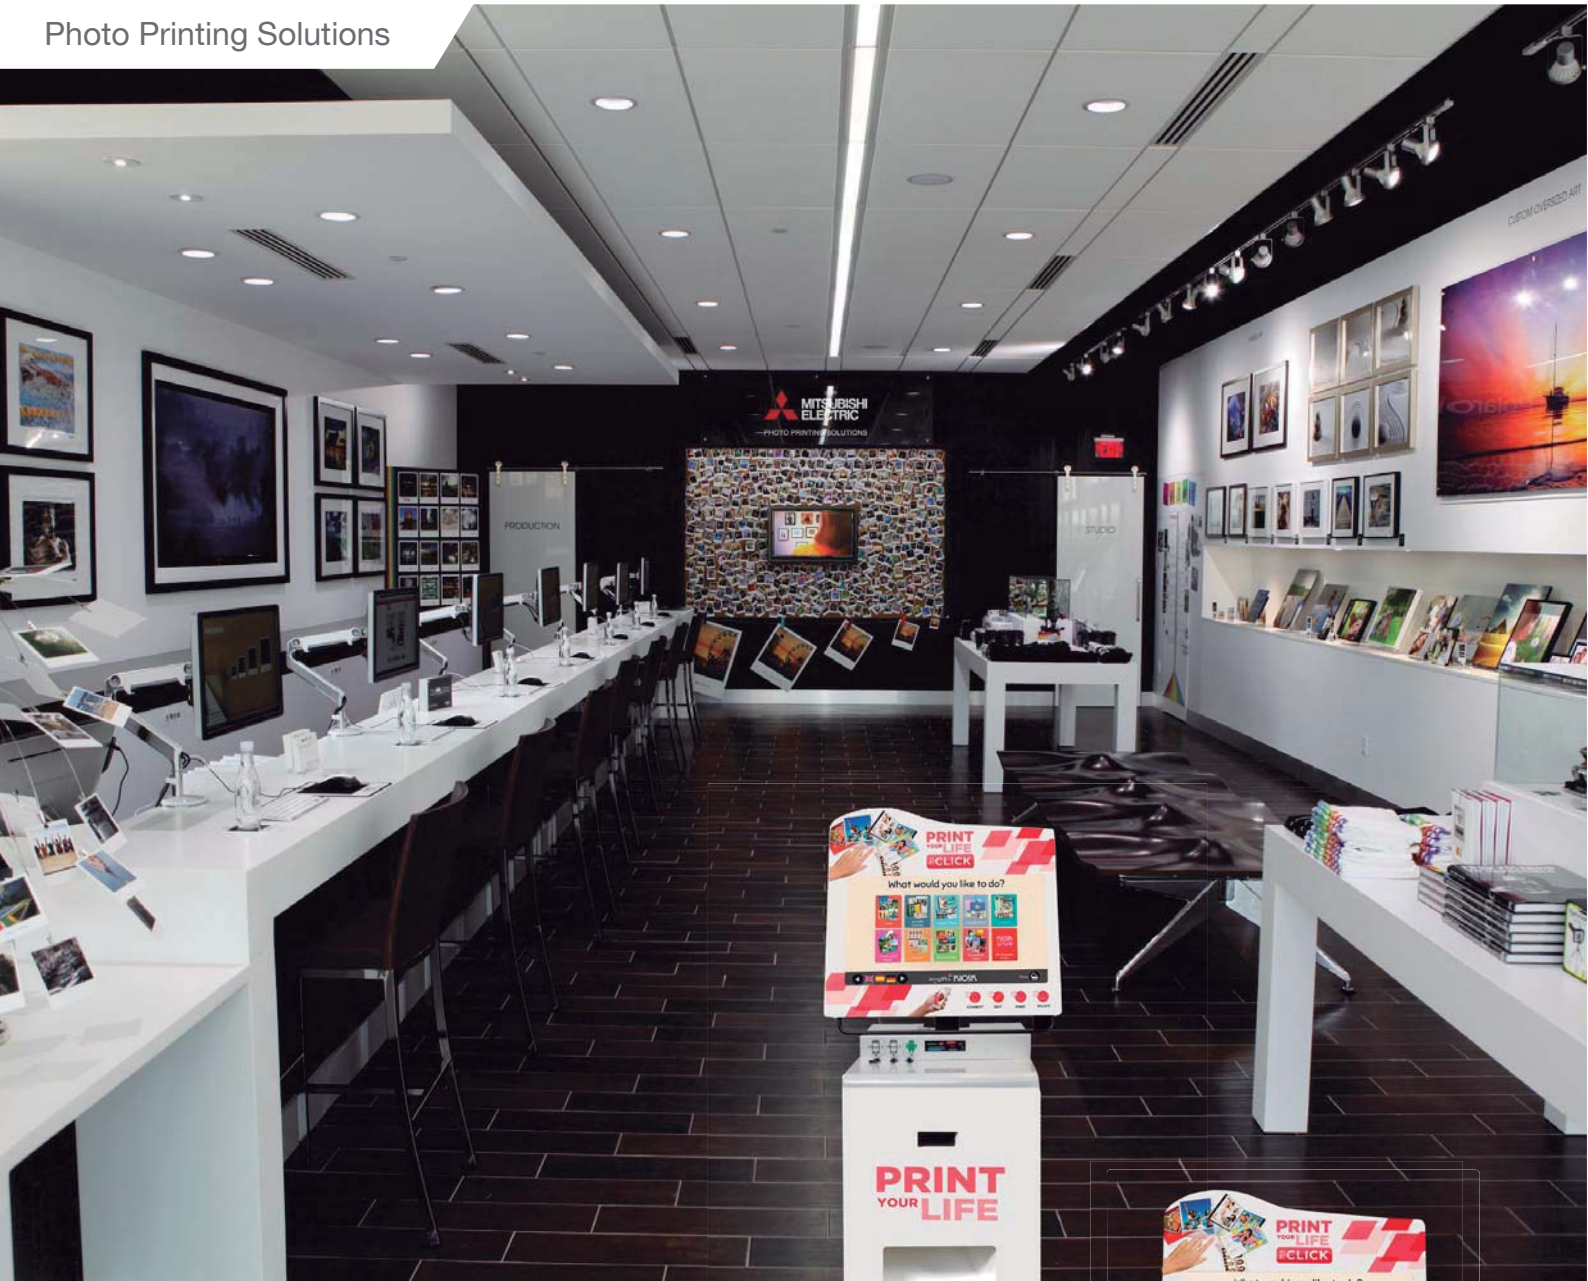

Photo Printing Solutions

KioskGifts

Kiosco modular y escalable

El kiosco totalmente escalable

Los productos más completos y flexibles para configurar un kiosco de fotografías escalable.

Disponible en dos versiones distintas, Flex y Counter, para ofrecer una gama de productos que se adapta fácilmente a las necesidades de su tienda.

Cuenta con cómodas pantallas de 20" o de 23" y se basa en dos soluciones diferentes:

Los ordenadores todo en uno (AIO) o SFF le permiten organizar su negocio a su gusto.

El pedestal capaz de albergar hasta 3 impresoras supone una solución muy potente y adaptable para su negocio fotográfico. Listo para crecer con usted.