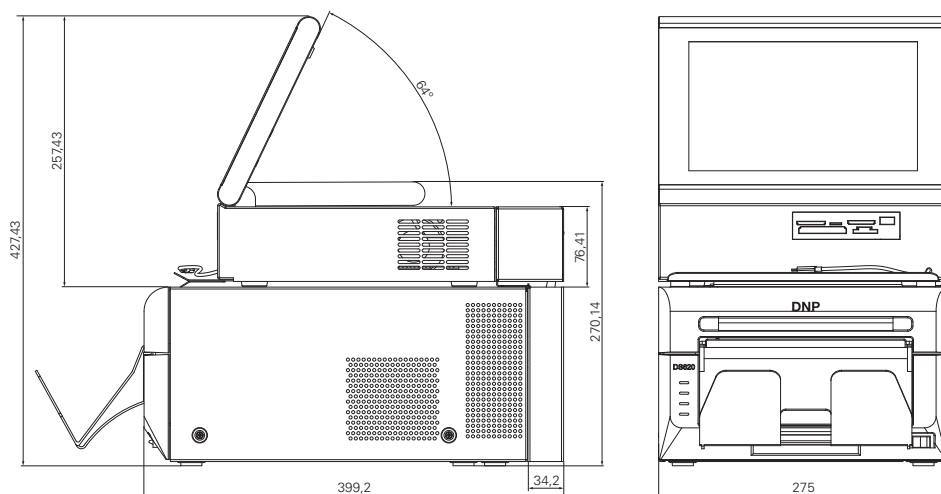

Dimensiones (Anchura x Profundidad x Altura)	275 x 399 x 267-427 mm (10,8 x 15,7 x 10,5-16,8")	
Peso (aprox.)	18,12 kg	
	PC DS-Tmini	Impresora DS620
Dimensiones (Anchura x Profundidad x Altura)	275 x 313 x 97-257 mm (10,8 x 12,3 x 3,8-10,1")	275 x 366 x 170 mm (10,8 x 14,4 x 6,7")
Peso (aprox.)	4,7 kg	12 kg
Interfaz	Puertos USB 2.0 x 4 , Puerto LAN x 1	USB 2.0
Alimentación	110-240V AC 50/60 Hz	110-240V AC 50/60 Hz
Velocidad de impresión (aprox.)	-	8,4 seg.: 10 x 15 cm (4 x 6")
Acabados de impresión	-	Brillo y Mate
Pantalla	Pantalla táctil IPS de 10.1", 1280 x 800 píxeles	
Unidad PC	SO: Windows 8 incorporado, 64 bit CPU: Intel Celeron J1900 Memoria: 4GB DDR3 SO-DIMM Disco duro: SSD 120GB	
Conectividad móvil	Cableado para Apple, Android y Windows 8 Conexión inalámbrica por DNP App (iOS y Android)	
Lector de Tarjetas	SD, Micro SD, MS, MS micro, xD, CF, memoria USB	
Pagos (opción) ²	Teclado inalámbrico a distancia (para validar los pedidos)	
Extensión de impresora	DS80 / DS80DX / DS820	

⁽¹⁾Router incluido. ⁽²⁾El teclado inalámbrico a distancia no esta incluido.

CONSUMIBLES

10 x 15 cm (4 x 6")		800 Hojas/Cajas
15 x 20 cm (6 x 8")	-	400 Hojas/Cajas
15 x 23 cm (6 x 9")	-	360 Hojas/Cajas
13 x 18 cm (5 x 7")	-	460 Hojas/Cajas